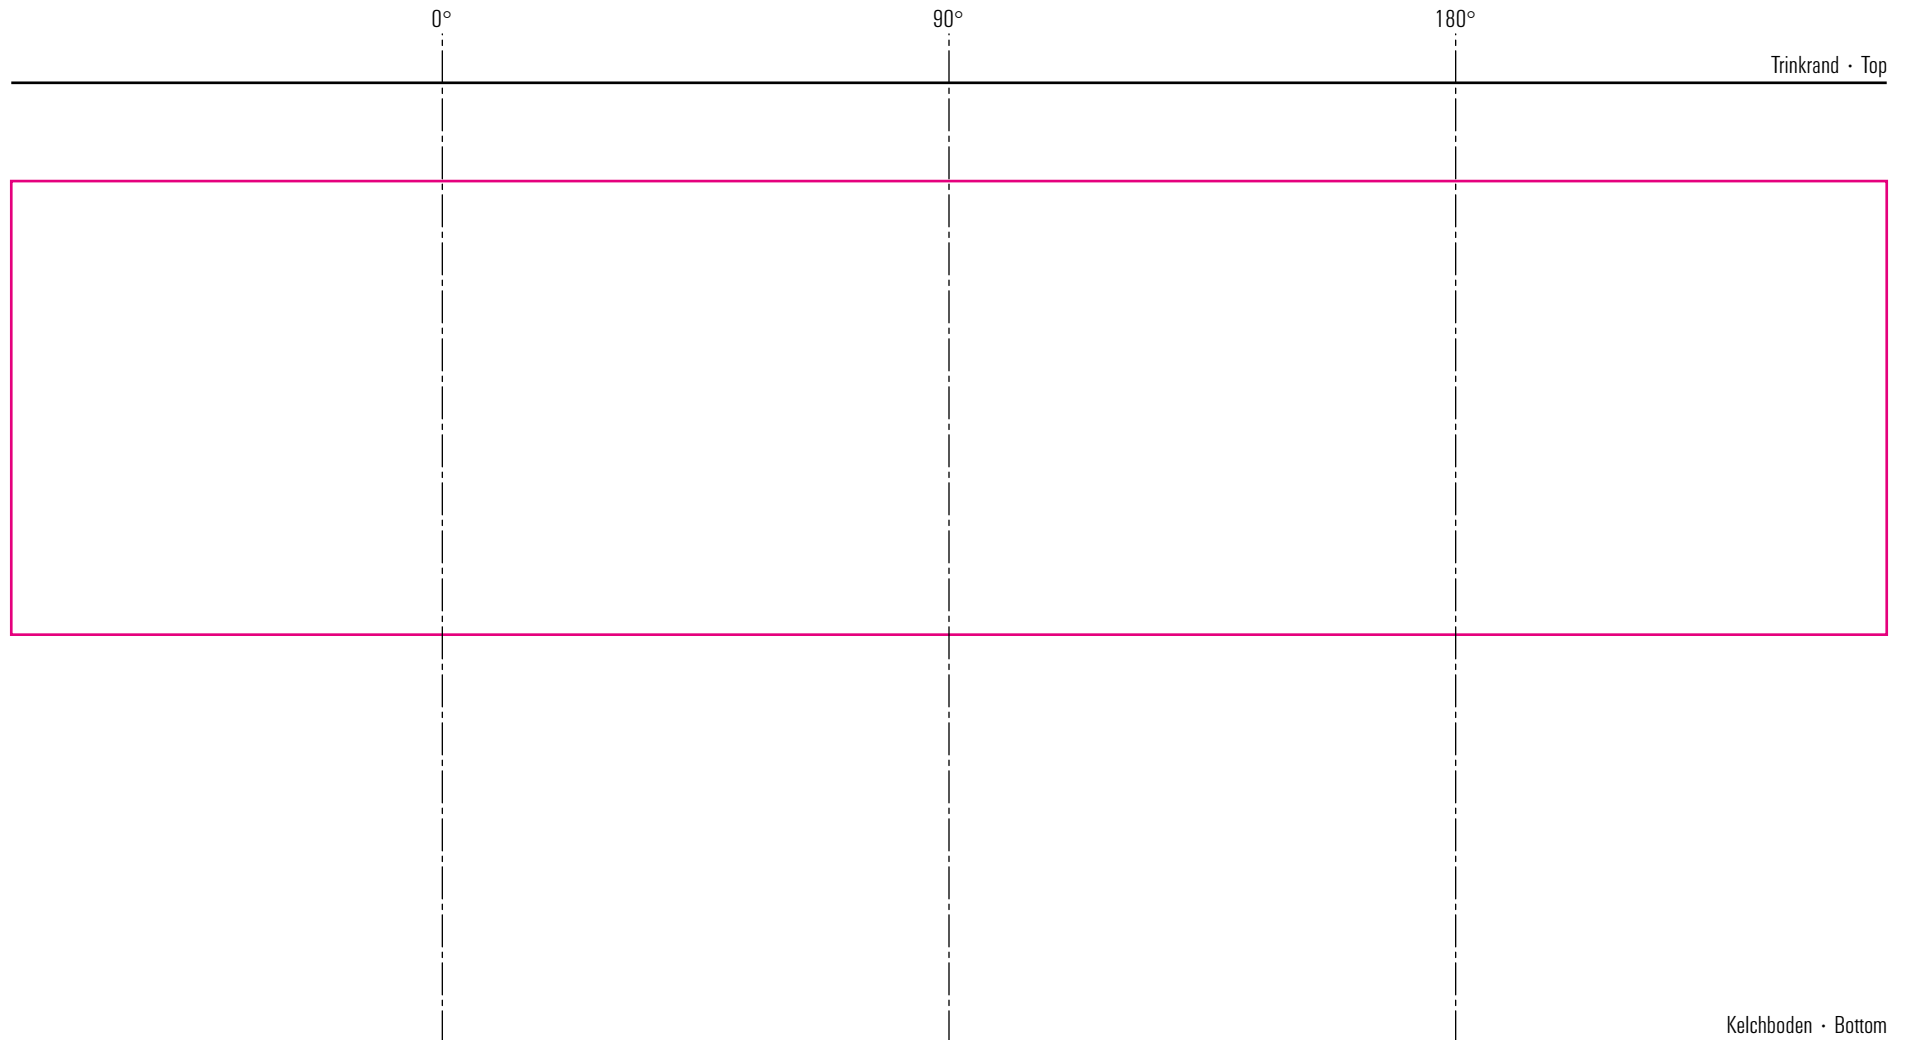

Carré 53 cl

Standbogen

14-12-18

max. Druckfläche: Länge 248 mm, Höhe 60 mm
max. printing area: length 248 mm, height 60 mm

Maßpfeil = 50 mm
Größenabweichungen bei Ausdruck möglich